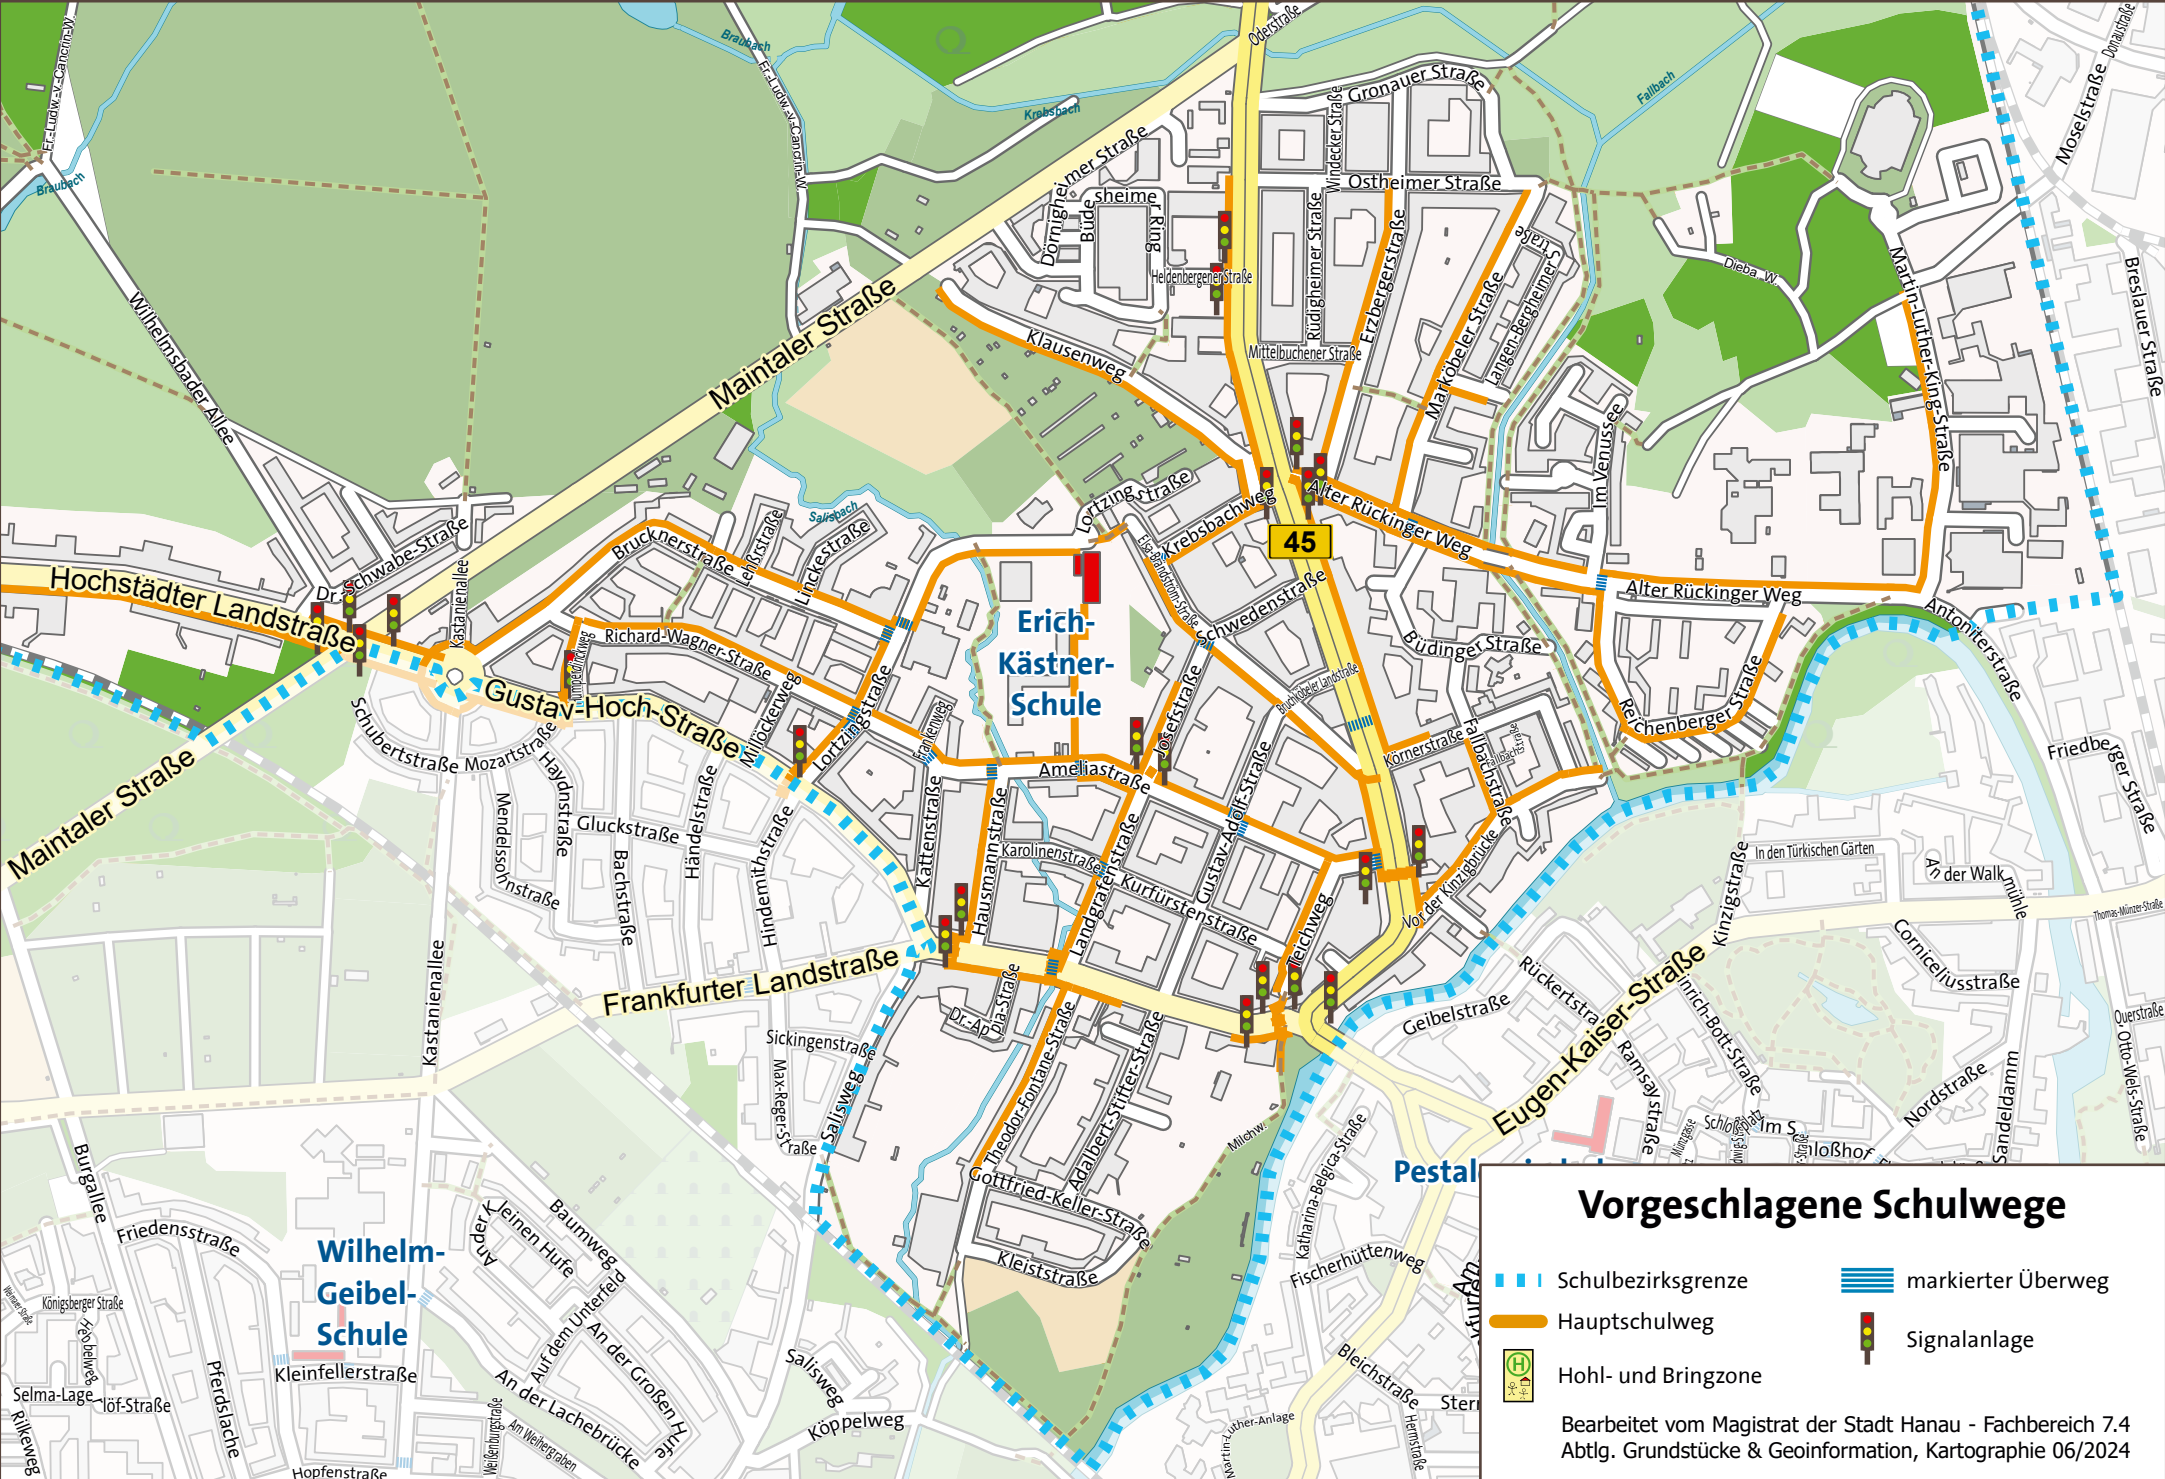

Erich-Kästner-Schule

Vorgeschlagene Schulwege

-  Schulbezirksgrenze
-  markierter Überweg
-  Hauptschulweg
-  Signalanlage
-  Hohl- und Bringzone

Bearbeitet vom Magistrat der Stadt Hanau - Fachbereich 7.4
 Abtg. Grundstücke & Geoinformation, Kartographie 06/2024